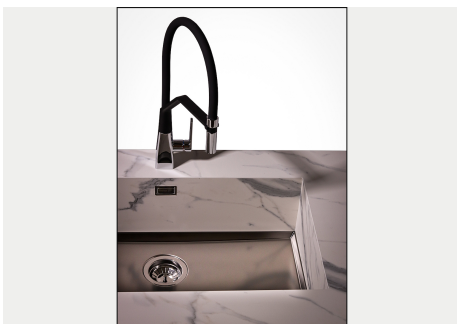

GALLERIA FOTOGRAFICA